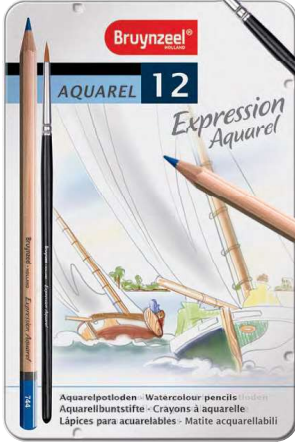

## B7715M12 DERECELİ ÇİZİM KALEMİ SETİ

- 2.2 ile 3.6 mm arası geniş iç çap

# Expression

**B7705M12**  
**KURU BOYA KALEM SETİ 12'Lİ**

- 3.3 mm geniş iç çap
- Yüksek kaliteli pigmentlerden üretilmiştir

**B7705M24**  
**KURU BOYA KALEM SETİ 24'LÜ**

- 3.3 mm geniş iç çap
- Yüksek kaliteli pigmentlerden üretilmiştir

**B7705M36**  
**KURU BOYA KALEM SETİ 36'Lİ**

- 3.3 mm geniş iç çap
- Yüksek kaliteli pigmentlerden üretilmiştir

## **B7735M12** **KURU-SULU KALEM BOYA SETİ 12'Lİ**

- 2.9 mm geniş iç çap
- Yüksek kaliteli pigmentlerden üretilmiştir
- Fırça hediyevidir