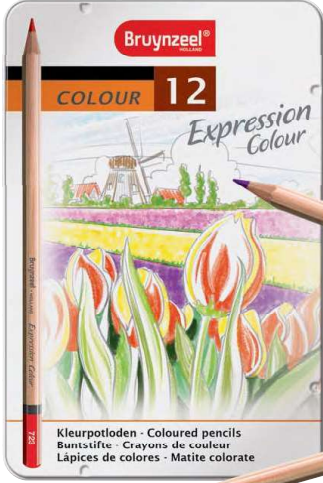

## B7715M06 DERECELİ ÇİZİM KALEMİ SETİ

- 2.2 ile 3.6 mm arası geniş iç çap

## B7715M12 DERECELİ ÇİZİM KALEMİ SETİ

- 2.2 ile 3.6 mm arası geniş iç çap

# Expression

**B7705M12**  
**KURU BOYA KALEM SETİ 12'Lİ**

- 3.3 mm geniş iç çap
- Yüksek kaliteli pigmentlerden üretilmiştir

**B7705M24**  
**KURU BOYA KALEM SETİ 24'LÜ**

- 3.3 mm geniş iç çap
- Yüksek kaliteli pigmentlerden üretilmiştir