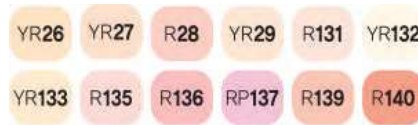

- SH1100622 TOUCH TWIN MARKER 6'LI SET (SKIN TONES-A)
 - Ten renkler 6'li set (A)

- SH1100624 TOUCH TWIN MARKER 6'LI SET (SKIN TONES-B)
 - Ten renkler 6'li set (B)

- SH1100610
TOUCH TWIN MARKER 6'LI SET(WOODEN COLORS)
- Kahve renkler 6'lı set

- SH1100616
TOUCH TWIN MARKER 6'LI SET(PASTEL COLORS)
- Pastel renkler 6'lı set

- SH1100623
TOUCH TWIN MARKER 6'LI SET(FLUORESCENT COLORS)
- Florasan renkler 6'lı set

- SH1101213
TOUCH TWIN MARKER 12'Lİ SET(MAIN COLORS)

• Ana renkler 12'li set

- SH1101216
TOUCH TWIN MARKER 12'Lİ SET(PASTEL COLORS)

• Pastel renkler 12'li set

- SH1101222
TOUCH TWIN MARKER 12'Lİ SET(SKIN TONES)

• Ten renkleri 12'li set

- SH1101203
TOUCH TWIN MARKER 12'Lİ SET(COOL GREY)
- Soğuk gri tonlar 12'li set

- SH1101201
TOUCH TWIN MARKER 12'Lİ SET(WARM GREY)
- Sıcak gri tonlar 12'li set

- SH1101210
TOUCH TWIN MARKER 12'Lİ SET(WOOD COLORS)
- Kahve tonlar 12'li set

- SH1101208
TOUCH TWIN MARKER 12'Lİ SET(BLUE/GREEN GREY)
- Mavi/yeşil gri tonlar 12'li set