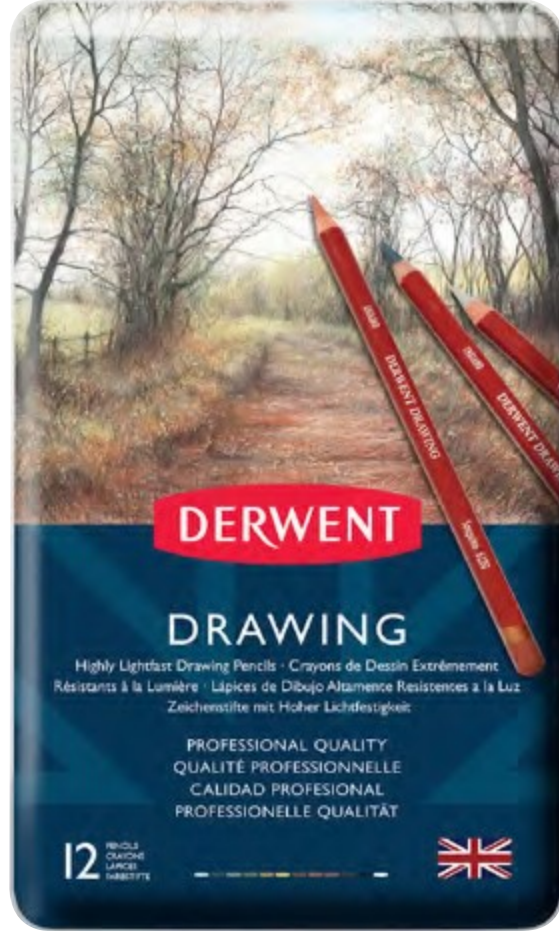

Özellikler...

- 24 naturel ve sepia tonlar
- Kremsi, kuru, renkli kalemler
- Kürk ve tüy kalemi olarak da bilinir. Harmanlama ve karıştırma için uygun
- Tekli veya setler halinde sunulmaktadır
 - 6'lı blister
 - 6'lı teneke kutu
 - 12'li ve 24'lü teneke kutu
 - 72'li tüp

Renk

Extra Geniş Çap

DW0700476

DW0700671

DW0700672

DRAWN TO PERFECTION

DRAWING PENCILS

The fur and feather pencil

					LF
	1610 Light Sienna			●	8
	3615 Solway Blue		●	●	8
	3720 Ink Blue		●	●	7
	3810 Smoke Blue			●	8
	4125 Pale Cedar			●	8
	4135 Green Shadow		●	●	8
	5090 Crag Green			●	8
	5160 Olive earth		●	●	8
	5550 Warm Earth			●	8
	5700 Brown Ochre	●	●	●	8
	5715 Wheat			●	8
	5720 Yellow ochre			●	8